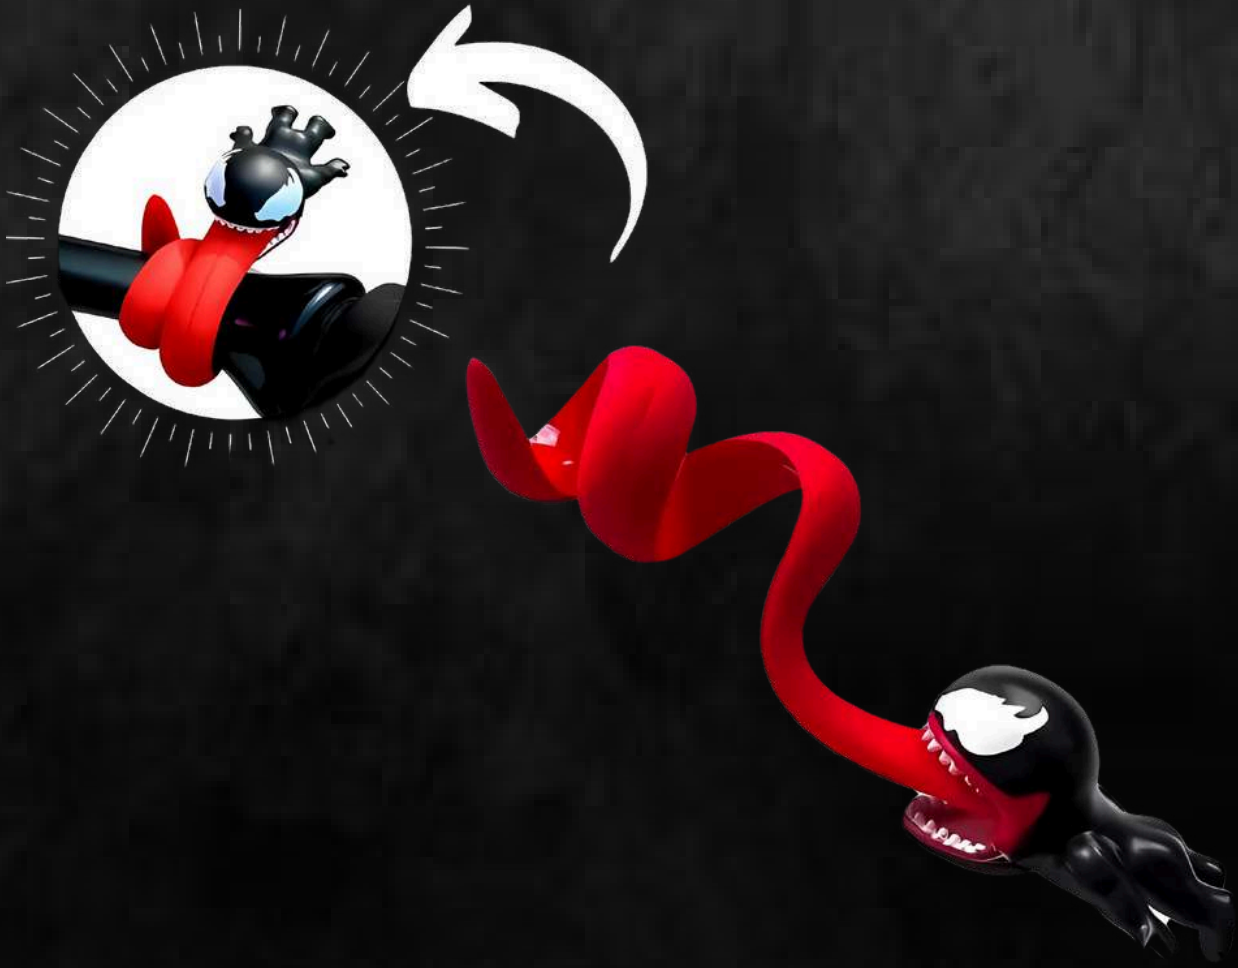

CÓD: **CAS-124**