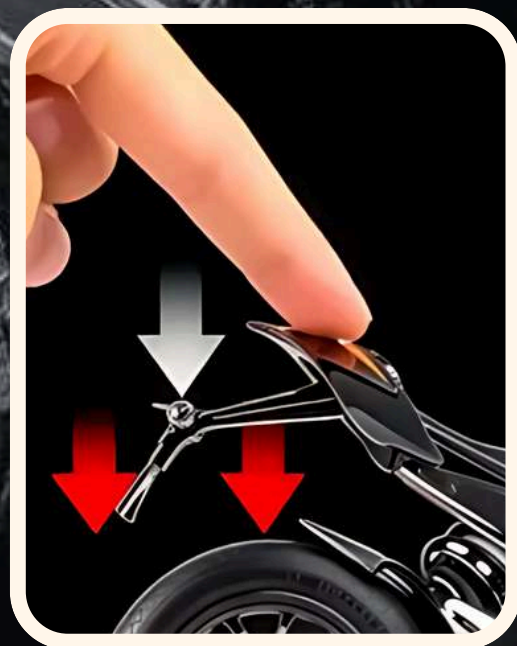

Moto escala 1:12 **DUCCATTI PANIGALE V2**

CÓD:
RU18-2

S/. 70